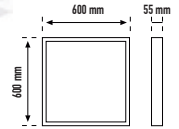

GÜÇ	IŞIK RENGİ	LUMEN	ÖLÇÜ	KOLİ ADET
36W	4000-6500K	3600	60x60 cm	10

REVER 30x60 SIVA ÜSTÜ **56,00 $** 101541/101542

REVER 60x60 SIVA ÜSTÜ KİTLİ **85,00 $** 101551/101552