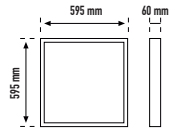

GÜÇ	IŞIK RENGİ	LUMEN	ÖLÇÜ	KOLİ ADET
36W	4000-6500K	3600	30x120 cm	6

REVER 60x60 STERİL ARMATÜR **150,00 $** 101701/101702

REVER 60x60 STERİL ARMATÜR KİTLİ **180,00 $** 101711/101712