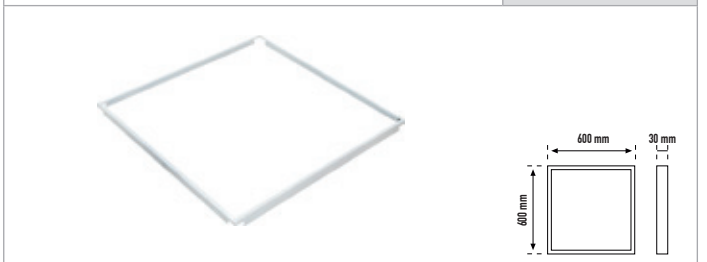

60x60 KLİPİN KASA 4,25 $ 101871

KASA	ÖLÇÜ	KOLİ ADET
BEYAZ	600x600 mm	10