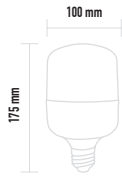

100523-100521