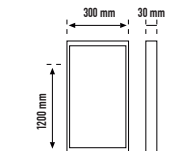

GÜÇ	IŞIK RENGİ	LUMEN	ÖLÇÜ	KOLİ ADET
36W	4000-6500K	3600	30x120 cm	6