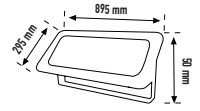

COB CE

GÜÇ	IŞIK RENGİ	LUMEN	ENERJİ	ADET
1000W	4000-6500K	85000	220V	1

1000W FLOOD LED

800,00 \$

103403/103404

GÜÇ	IŞIK RENGİ	LUMEN	ENERJİ	ADET
1000W	4000-6500K	85000	220V	1

300W FLOOD LED

290,00 \$