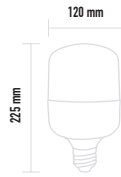

100533-100531