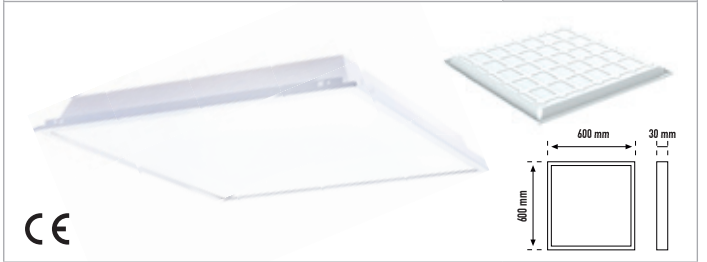

60x60 SIVA ALTI 16,00 $ 101852/101851

İŞIK RENGİ	KASA	ÖLÇÜ	LUMEN	KOLİ ADET
4000-6500K	BEYAZ	600x600 mm	2500	10