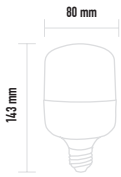

100513-100511