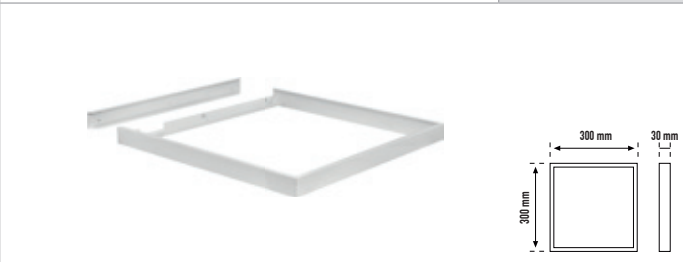

30x30 SIVA ÜSTÜ DEMONTE 2,50 $ 101831

KASA	ÖLÇÜ	KOLİ ADET
BEYAZ	300x300 mm	20