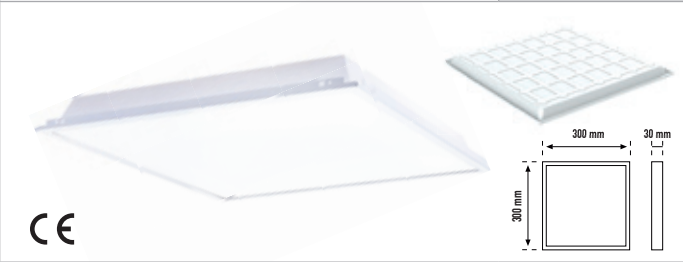

30x30 KLİPİNLİ LEDLİ ARMATÜR 13,00 $ 101822/101821

İŞIK RENGİ	KASA	ÖLÇÜ	LUMEN	KOLİ ADET
4000-6500K	BEYAZ	300x300 mm	800	20